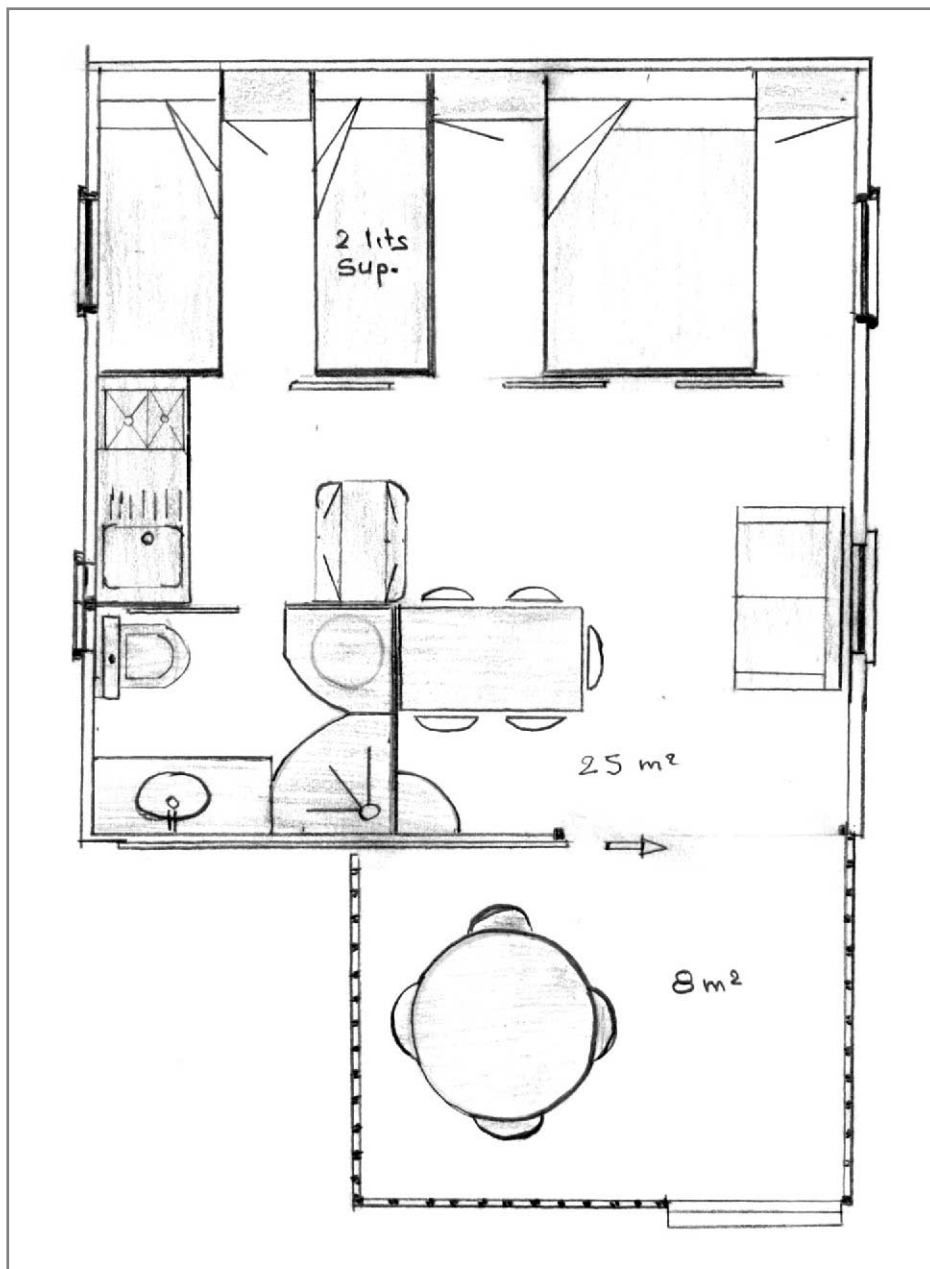

## CHALET GIGOTEL (4/5 PLACES)

- Une terrasse couverte permettant de profiter pleinement de la vie en plein air
- 1 coin repas convivial avec cuisine équipée (2 plaques électriques, frigo, four micro-onde, cafetière électrique)
- Salle de bain avec douche, W.C. et lavabo
- 2 chambres séparées (une avec un lit en 140 et une avec 3 lits en 80 dont 2 superposés, oreillers et couvertures fournis)

Services non inclus : draps, linge de maison et de toilette.  
Tout équipement est prévu pour 5 personnes.

Plan non contractuel